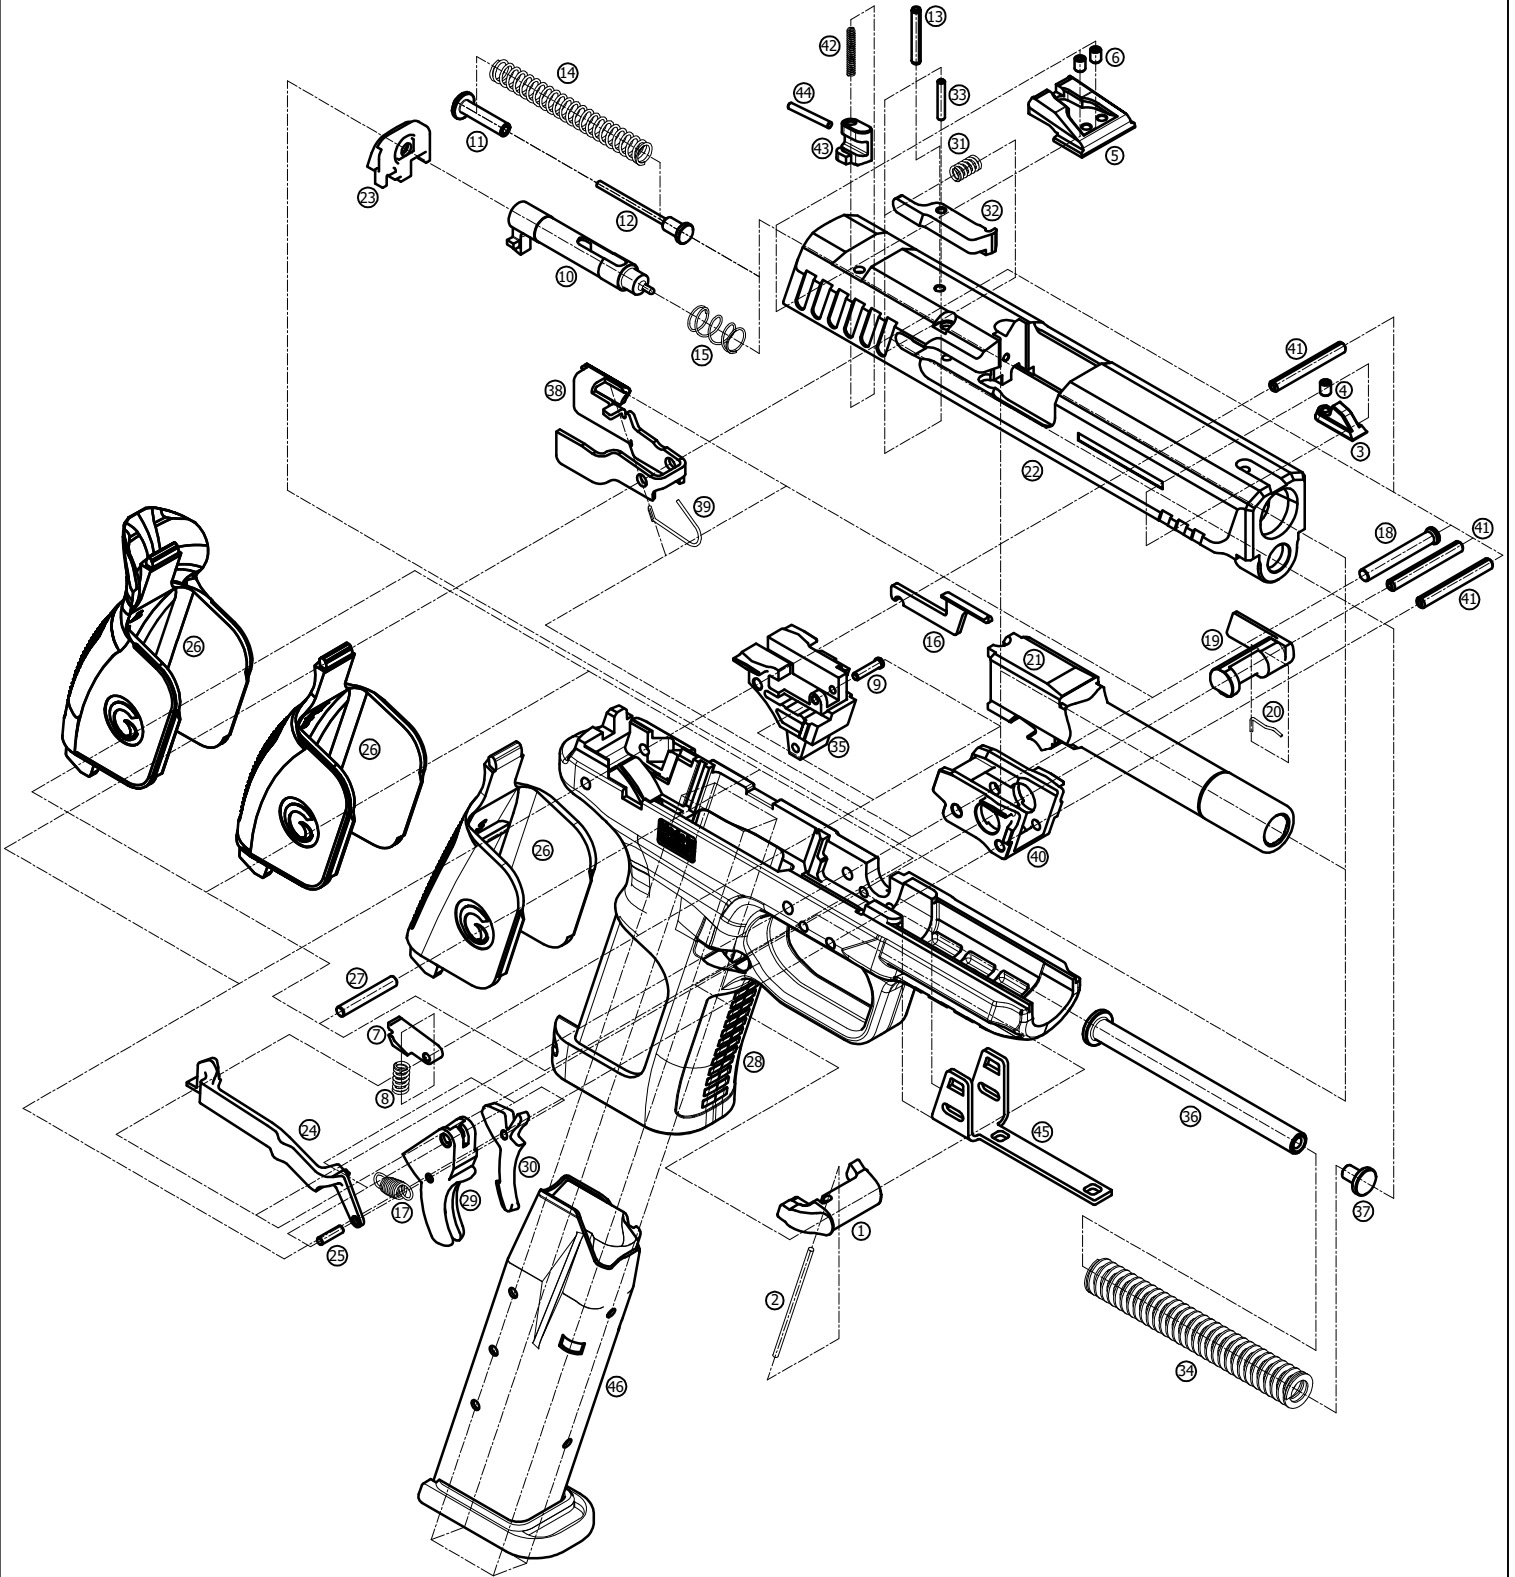

(9x19 mm) MC28 V2 EXPLODED DRAWING

- 1) Y028S000100 MAGAZINE RELEASE
- 2) Y028S010100 MAGAZINE RELEASE SPRING
- 3) Y028S001500 FRONT SIGHT
- 4) Y028S150100 FRONT SIGHT SCREW
- 5) Y028S001600 REAR SIGHT
- 6) Y0009160100 REAR SIGHT SCREW
- 7) Y028S002000 SEAR
- 8) Y028S200100 SEAR SPRING
- 9) Y028S200200 SEAR PIN
- 10) Y028S002100 FIRING PIN (STRIKER)
- 11) Y028S210100 FIRING PIN STRUT
- 12) Y028S210200 FIRING PIN INDICATION
- 13) Y028S210300 FIRING PIN GUIDE PIN
- 14) Y028S002200 FIRING PIN SPRING
- 15) Y028S220100 FIRING PIN RECOIL SPRING
- 16) Y028S002400 EJECTOR
- 17) Y028S002700 TRIGGER SPRING

- 18) Y028S270100 TRIGGER PIN
- 19) Y028S002800 TAKE DOWN LEVER
- 20) Y028S280100 TAKE DOWN LEVER SPRING
- 21) Y028S003100 BARREL
- 22) Y028S003200 SLIDE
- 23) Y028S320100 FIRING PIN STOP
- 24) Y028S003300 TRIGGER BAR
- 25) Y028S330100 TRIGGER BAR PIN
- 26) Y028S035A00 BACK-STRAP (SMALL)
- Y028S035B00 BACK-STRAP (MEDIUM)
- Y028S035C00 BACK-STRAP (LARGE)
- 27) Y028S350100 BACK-STRAP PIN
- 28) Y028S004000 FRAME
- 29) Y028S004200 TRIGGER
- 30) Y028S420100 TRIGGER SAFETY
- 31) Y028S004500 EXTRACTOR SPRING